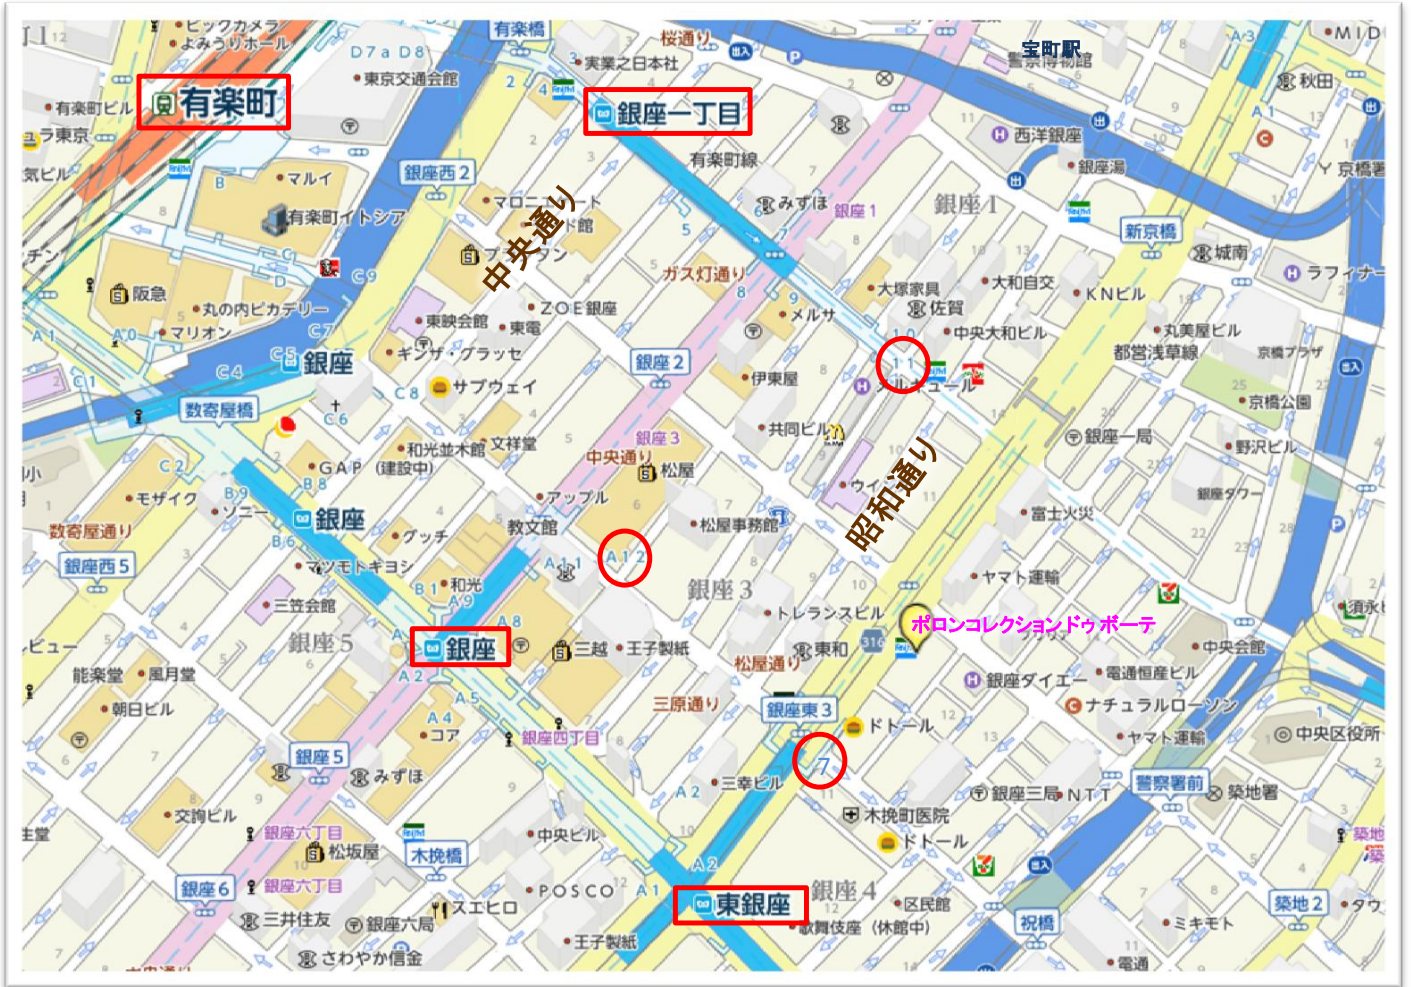

エステティックサロン

ポロンコレクション ドゥ ボーテ アクセスマップ

※ □は駅名 ○は出口です。

＜最寄駅＞

- | | |
|--|----------------------------------|
| □ 銀座一丁目駅 11番出口 徒歩3分
(東京メトロ 有楽町線) | □ 有楽町駅 徒歩 10分
(JR山手線) |
| □ 銀座駅 A12番出口 徒歩5分
(東京メトロ 丸ノ内線・銀座線・日比谷線) | □ 新富町駅 2番出口 徒歩3分
(東京メトロ 有楽町線) |
| □ 東銀座駅 A7番出口 徒歩2分
(都営浅草線) | |

※昭和通り「銀座東二丁目」交差点角にあるファミリーマートの右横が入口になります。(看板がありません)
 ※エントランスにて「406」とインターフォンを鳴らしていただきます。

予約日： 月 日	＜メモ＞
お時間： 時 分	
※水曜日は定休日です。	

● 道に迷われたり、ご予約時間に遅れる際は、お気軽にお電話下さい。

〒104-0061 東京都中央区銀座3-11-19 スペーシア銀座406号
TEL 03-6228-4558