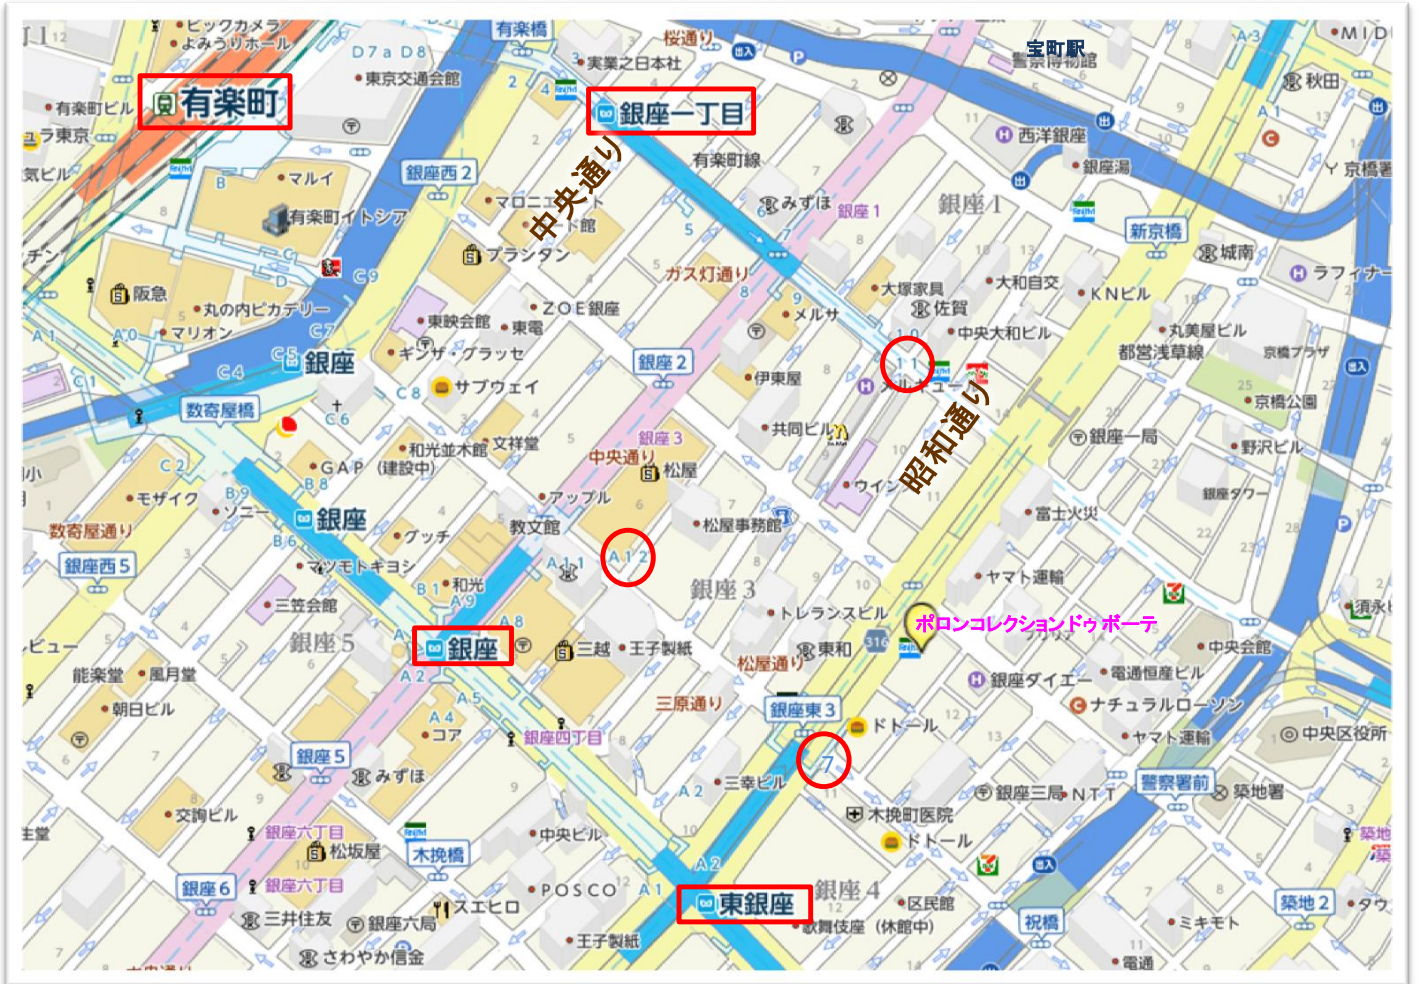

エステティックサロン

ポロンコレクション ドゥ ポーテ アクセスマップ

※ □は駅名 ○は出口です。

＜最寄駅＞

- | | |
|--|----------------------------------|
| □ 銀座一丁目駅 11番出口 徒歩3分
(東京メトロ 有楽町線) | □ 有楽町駅 徒歩 10分
(JR山手線) |
| □ 銀座駅 A12番出口 徒歩5分
(東京メトロ 丸ノ内線・銀座線・日比谷線) | □ 新富町駅 2番出口 徒歩3分
(東京メトロ 有楽町線) |
| □ 東銀座駅 A7番出口 徒歩2分
(都営浅草線) | |

※昭和通り「銀座東二丁目」交差点角にあるファミリーマートの右横が入口になります。(看板がありません)
※エントランスにて「406」とインターフォンを鳴らしていただけます。

予約日： 月 日	＜メモ＞
お時間： 時 分	

※水曜日は定休日です。

● 道に迷われたり、ご予約時間に遅れる際は、お気軽にお電話下さい。

〒104-0061 東京都中央区銀座3-11-19 エスティメゾン銀座406号

TEL 03-6228-4558